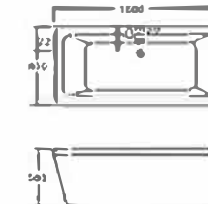

SP-SA103

SP-SA109

SP-SA110

**TS-1755E** Size :1700x750x520 mm  
**TS-1785E** Size :1690x850x520 mm

**TC-AC7080**  
Size :1700x800x690 mm

**TC-AF7080**  
Size :1700x800x780 mm

**TC-F6080**  
Size :1600x800x580 mm

**TC-E7590**  
Size :1750x900x600 mm

**TS-MB6032** Size: 1520x820x490 mm

**TR-180B** Size : 1800x800x430 mm

**TS-SP705** Size: 1500x750x480 mm  
**TS-SP707** Size: 1700x750x480 mm

**TR-150B** Size : 1490x700x400 mm  
**TR-160B** Size : 1600x750x400 mm  
**TR-170B** Size : 1700x730x410 mm