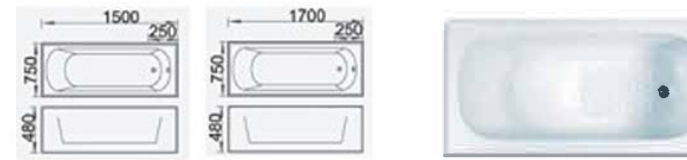

**TC-E7590**  
Size :1750x900x600 mm

**TS-MB6032** Size: 1520x820x490 mm

**TR-180B** Size : 1800x800x430 mm

**TS-SP705** Size: 1500x750x480 mm  
**TS-SP707** Size: 1700x750x480 mm

**TR-150B** Size : 1490x700x400 mm  
**TR-160B** Size : 1600x750x400 mm  
**TR-170B** Size : 1700x730x410 mm