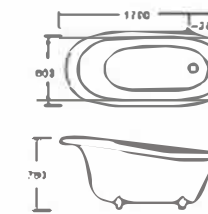

SP-SA103

SP-SA109

SP-SA110

**TS-1755E** Size :1700x750x520 mm  
**TS-1785E** Size :1690x850x520 mm

**TC-AC7080**  
Size :1700x800x690 mm

**TC-AF7080**  
Size :1700x800x780 mm

**TC-F6080**  
Size :1600x800x580 mm

**TC-E7590**  
Size :1750x900x600 mm

**TS-MB6032** Size: 1520x820x490 mm

**TR-180B** Size : 1800x800x430 mm

**TS-SP705** Size: 1500x750x480 mm  
**TS-SP707** Size: 1700x750x480 mm

**TR-150B** Size : 1490x700x400 mm  
**TR-160B** Size : 1600x750x400 mm  
**TR-170B** Size : 1700x730x410 mm