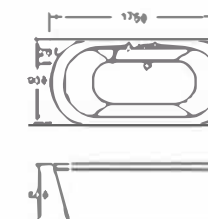

SP-SA103

SP-SA109

SP-SA110

**TS-1755E** Size :1700x750x520 mm  
**TS-1785E** Size :1690x850x520 mm

**TC-AC7080**  
Size :1700x800x690 mm

**TC-AF7080**  
Size :1700x800x780 mm

**TC-F6080**  
Size :1600x800x580 mm

**TC-E7590**  
Size :1750x900x600 mm

**TS-MB6032** Size: 1520x820x490 mm

**TR-180B** Size : 1800x800x430 mm

**TS-SP705** Size: 1500x750x480 mm  
**TS-SP707** Size: 1700x750x480 mm

**TR-150B** Size : 1490x700x400 mm  
**TR-160B** Size : 1600x750x400 mm  
**TR-170B** Size : 1700x730x410 mm